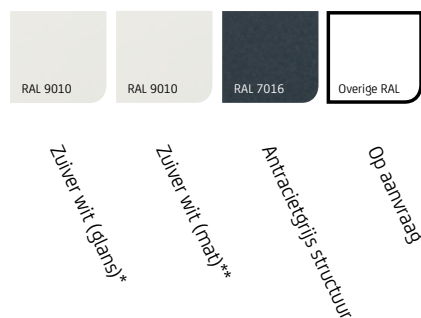

ALTERA®

Lamellendak

De Altera, "de ultieme flexibele buitenruimte". Een hybride tussen een zonwering en (vrijstaande) terrasoverkapping die grotendeels uit aluminium profielen bestaat. Dit maakt de Altera niet alleen zonwerend, maar ook waterwerend én uiterst duurzaam.

Een Altera zorgt voor een schaduwrijk terras in bijna elke denkbare situatie. Midden in de tuin, op een dakterras of direct aan de woning, het is allemaal mogelijk. Het lamellendak is zowel vrijstaand als muurgemonteerd te plaatsen. Is de maximale afmeting van 4 x 4 meter niet genoeg, dan is het mogelijk de Altera in zowel de breedte als diepte te koppelen. De 125 graden roterende lamellen zijn zowel in de breedte als diepte te monteren en in iedere tussengelegen stand te manoeuvreren. Dit alles voor een optimale zonregulering voor uw situatie. Leverbaar in RAL 9010, RAL 7016 of een combinatie van beide. Uit te breiden met sfeervolle LED-verlichting en verticale zonwering om ook de laagstaande zon te weren. Vraag uw dealer naar alle mogelijkheden.

Kenmerken

- Hybride zonwering
- Zéér robuust en duurzaam
- 125° Roterende lamellen
- Naast zonwerend, ook waterwerend
- Uit te breiden met LED-verlichting
- Uit te breiden met verticale zonwering (SolidScreen)

Kleuren

*Frame

**Uitsluitend lamellen